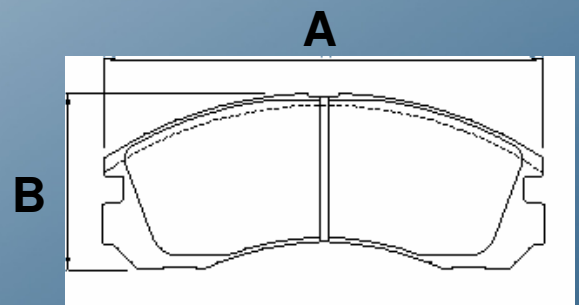

**Measurements:** A 137  
B 57,8  
C 19

**OEM reference:** 04465-02200  
04465-02260  
04465-02270

*November 2010*

**New reference : BS-8925** Brake shoe  
Rear

Type	Model	M.F.D.
Suzuki	Grand Vitara (F9Q)	'05 -
Suzuki	Grand Vitara	'09 -