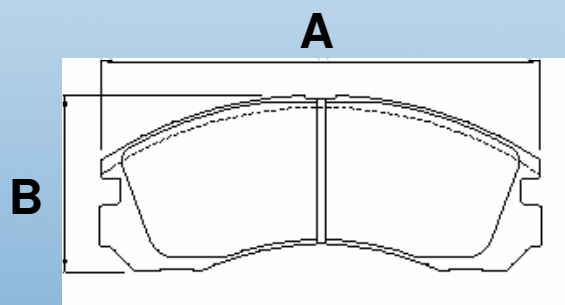

Toyota Dyna '01 -

EAN number : 8715616084826

Measurements: **A** 145,5
B 55,5
C 15,5

OEM reference: 04465-25040 04491-26210
04465-25060 AY040-TY046
04465-25090 V9115-0012
04465-26090 V9118-A020
04465-26100 V9118-1020
04465-26170
04465-26250
04465-26260
04491-26100
04491-26110
04491-26160
04491-26170
04491-26180